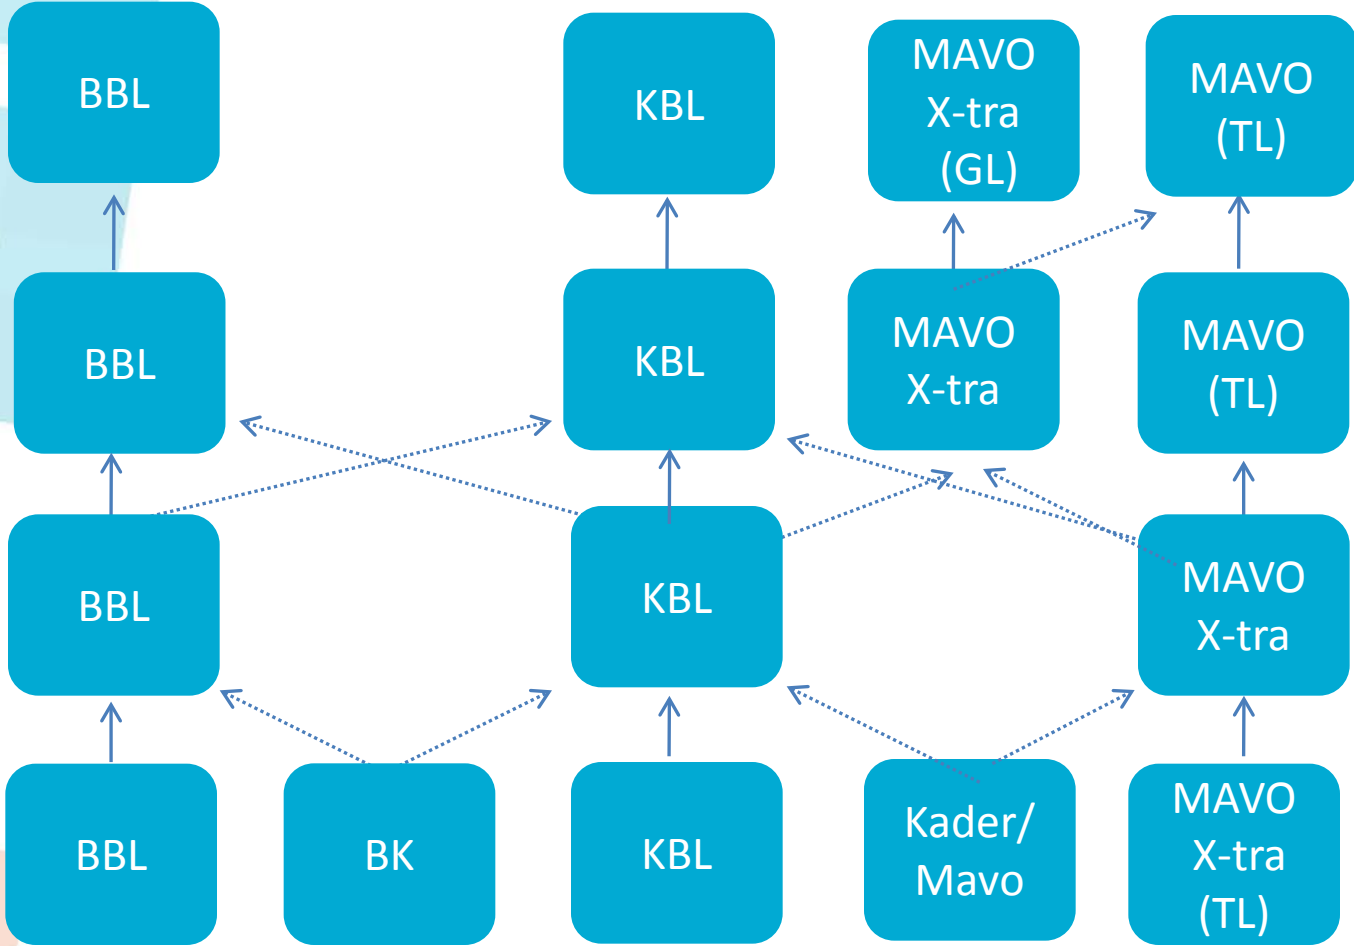

Beroepsgericht
ook op de
MAVO!

Instroommogelijkheden

- ✓ Basisberoepsgerichte leerweg
- ✓ Basis- kaderberoepsgerichte leerweg
- ✓ Kaderberoepsgerichte leerweg
- ✓ Kaderberoepsgericht/Mavo
- ✓ MAVO X-tra

Met of zonder leerwegondersteuning

Mavo X-tra

Als je meer met je Mavo wilt doen!

- ✓ Betekenisvol leren
- ✓ Beroepsgerichte vakken
- ✓ Stage en Loopbaan Oriëntatie en Begeleiding
- ✓ Tutor en zelfstandigheid
- ✓ Talenten ontdekken
- ✓ Masterclasses

*Ik weet wat
ik wil*

ROC

Basisschool

Aansluiting MBO

SP
RE
NG
EL
OO

Talenturen onderbouw

Een middag per week

- ✓ Kunst en cultuur
- ✓ Sport en bewegen
- ✓ Natuur en techniek